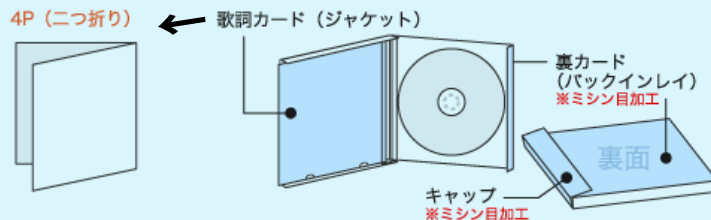

※注1=場合によっては追加料金を頂くことがあります。 ※注2=3ヶ月の分割も可!! ※注3=2ヶ月の分割も可!!

【CD セット内容】

- ・2つ折りジャケット (4P)
- ・バックインレイ (両面印刷)
- ・帯 (両面印刷)
- ・CD バルク
- ・キャラメルパッケージ

※歌詞の記載はジャケットのスペースの都合上、『LOVE PRI』特設 WEB SITE にて行います。

お問い合わせは SOUND GARDEN まで TEL:089-907-1539 HP:http://sound-garden.co.jp/